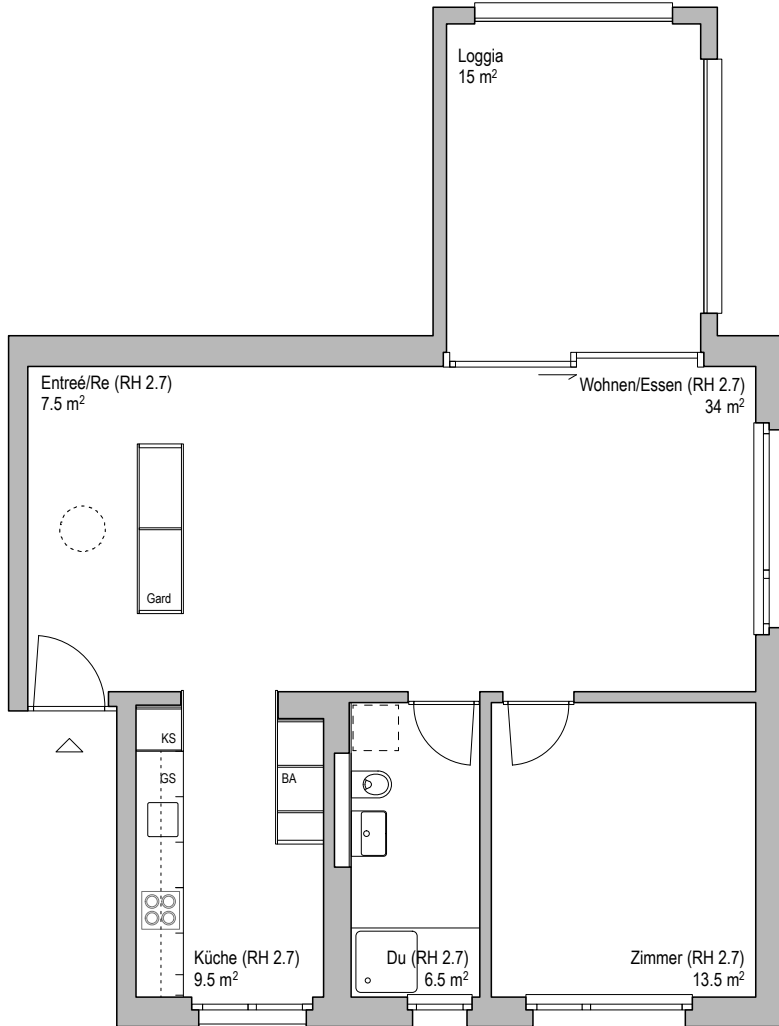

BENOIT MAYWEG

Die Trouvaille in Schöffland

4. Obergeschoss
Mietwohnungs-Nr. 20.42

Benoit-Mayweg 20
2,5 Zimmer-Wohnung
NWF 71 m²

0 5