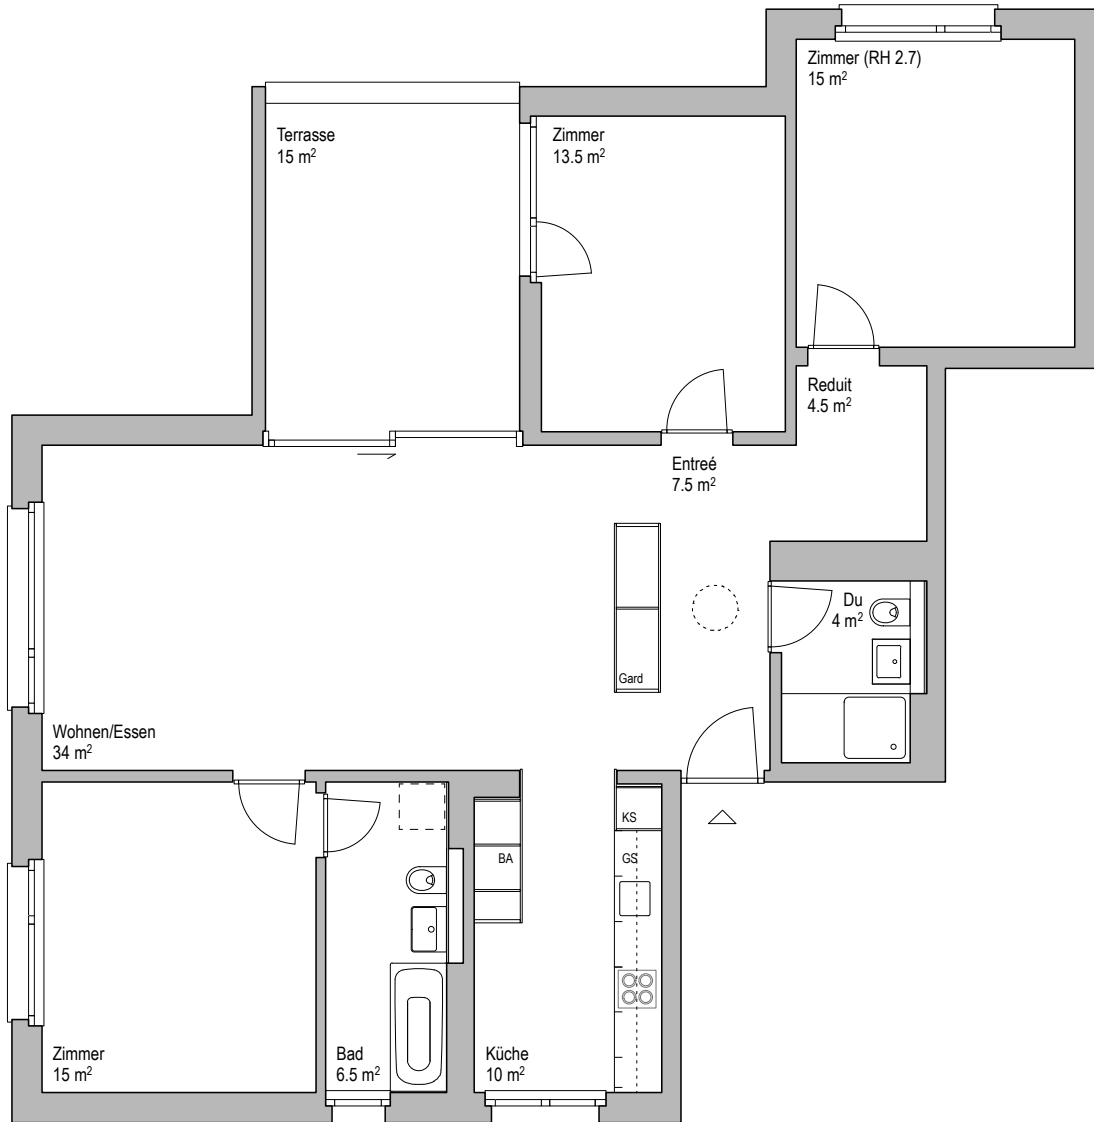

BENOIT MAYWEG

Die Trouvaille in Schöffland

4. Obergeschoss Mietwohnungs-Nr. 20.41

Benoit-Mayweg 20
4,5 Zimmer-Wohnung
NWF 110 m²