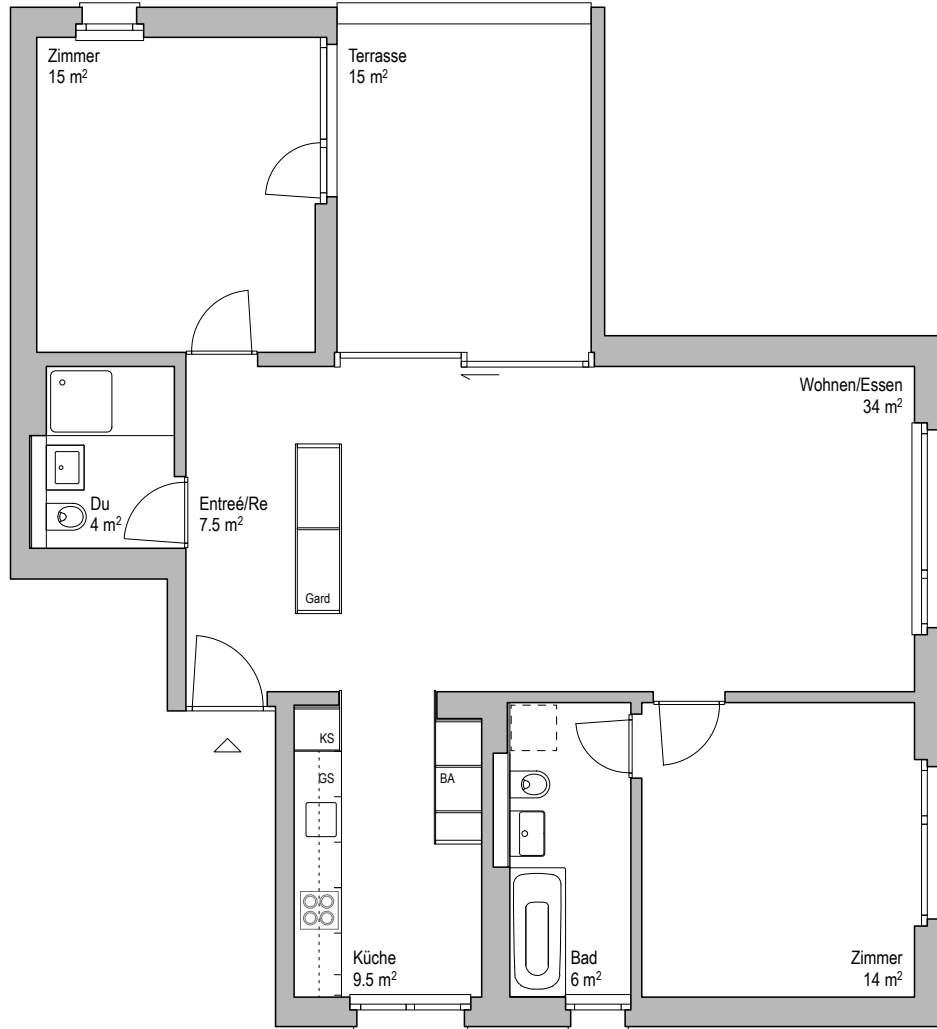

BENOIT MAYWEG

Die Trouville in Schöffland

3. Obergeschoss Mietwohnungs-Nr. 20.32

Benoit-Mayweg 20
3,5 Zimmer-Wohnung
NWF 90 m²