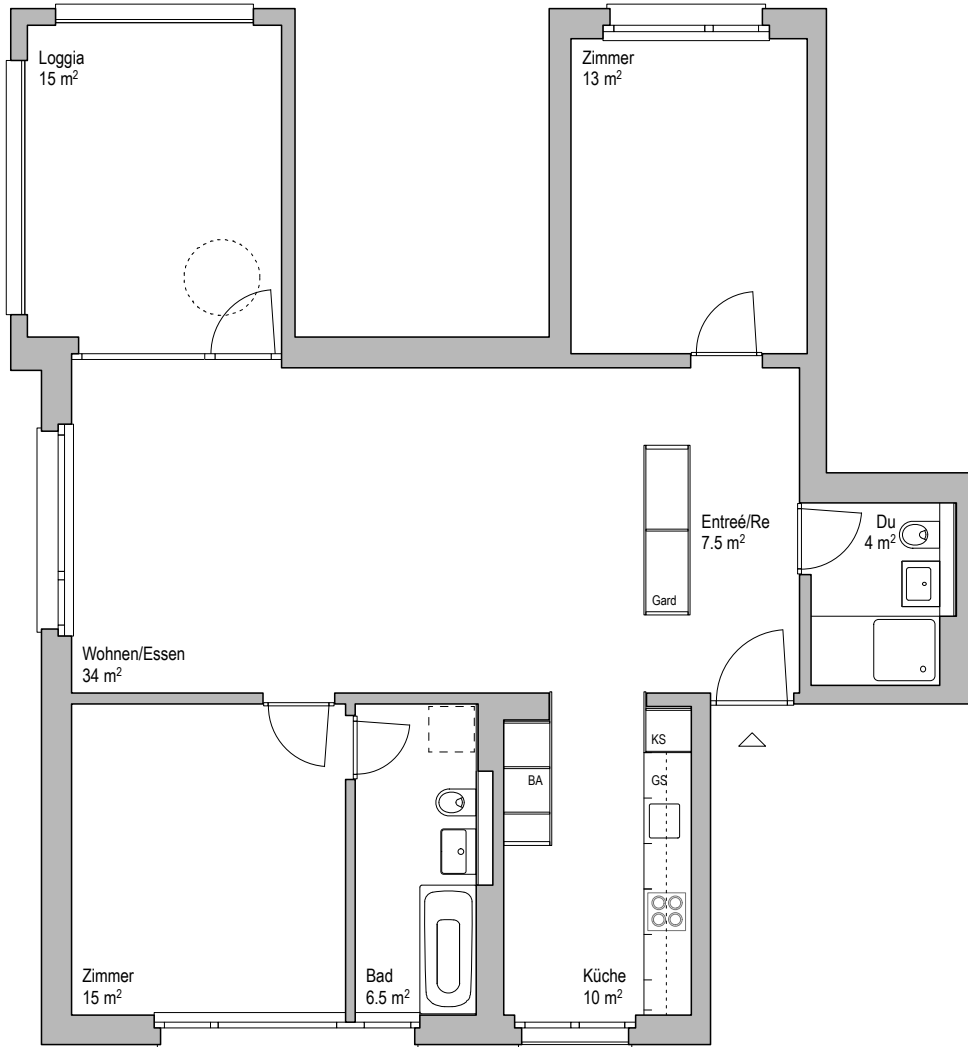

## 3. Obergeschoss Mietwohnungs-Nr. 20.31

Benoit-Mayweg 20  
3,5 Zimmer-Wohnung  
NWF 90 m<sup>2</sup>