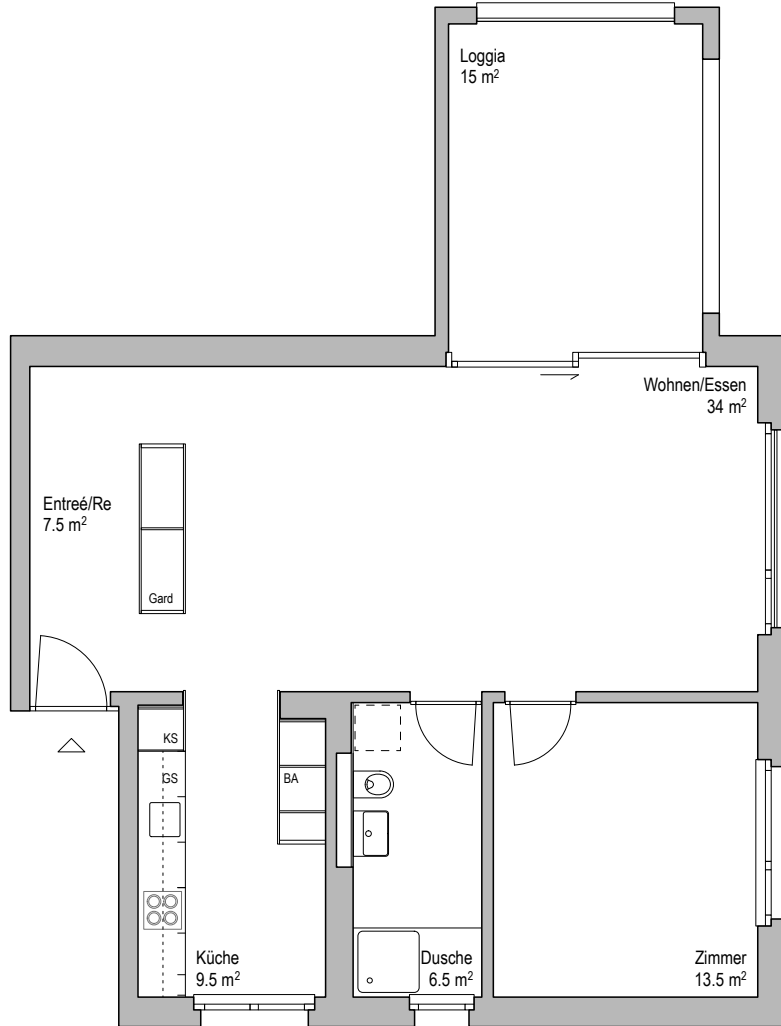

BENOIT MAYWEG

Die Trouvaille in Schöffland

2. Obergeschoss
Mietwohnungs-Nr. 20.22

Benoit-Mayweg 20
2,5 Zimmer-Wohnung
NWF 71 m²

0 5