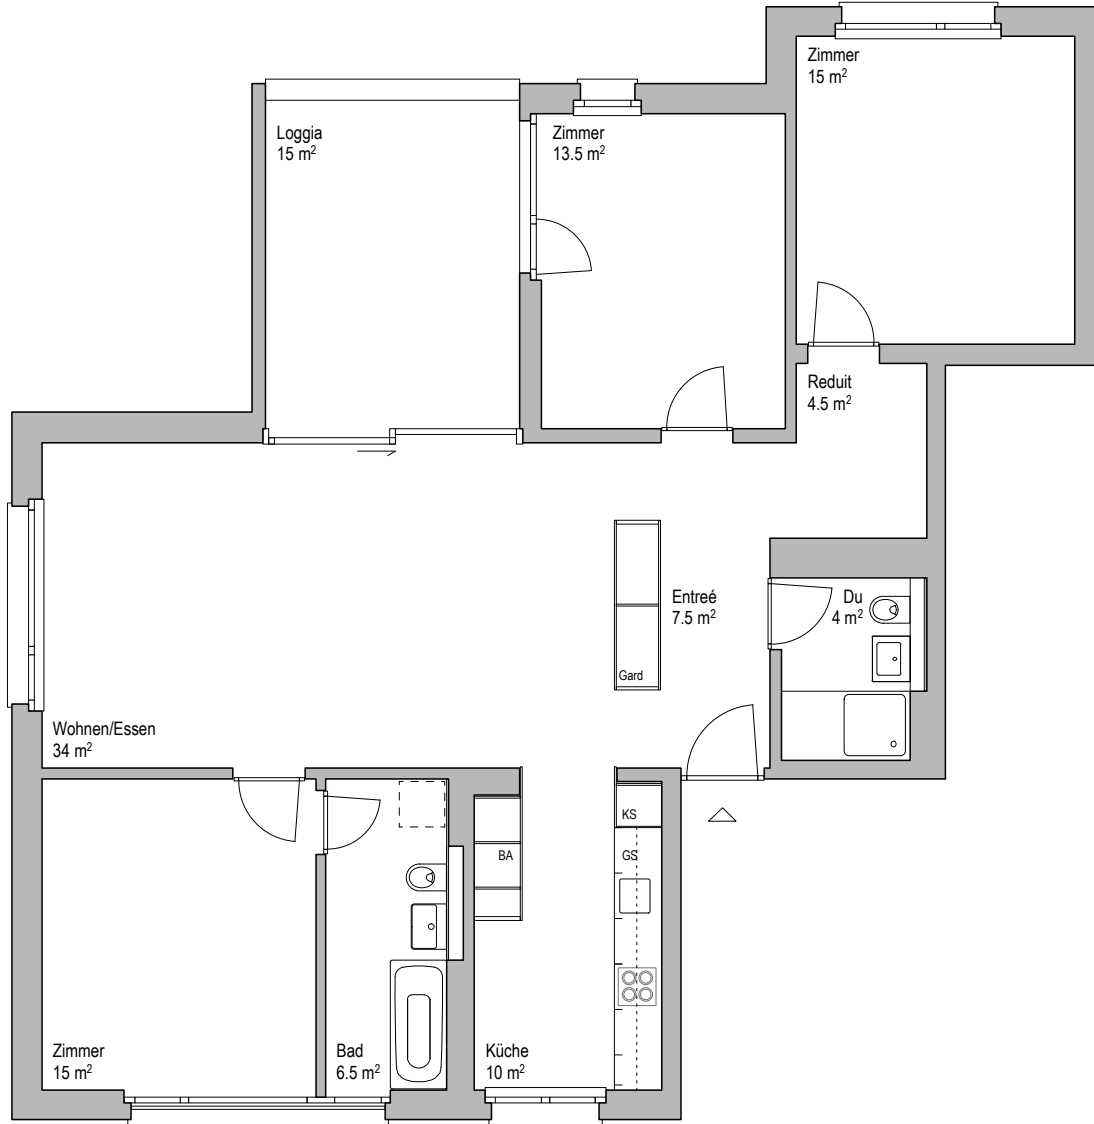

## 2. Obergeschoss Mietwohnungs-Nr. 20.21

Benoit-Mayweg 20  
4,5 Zimmer-Wohnung  
NWF 110 m<sup>2</sup>

0 5