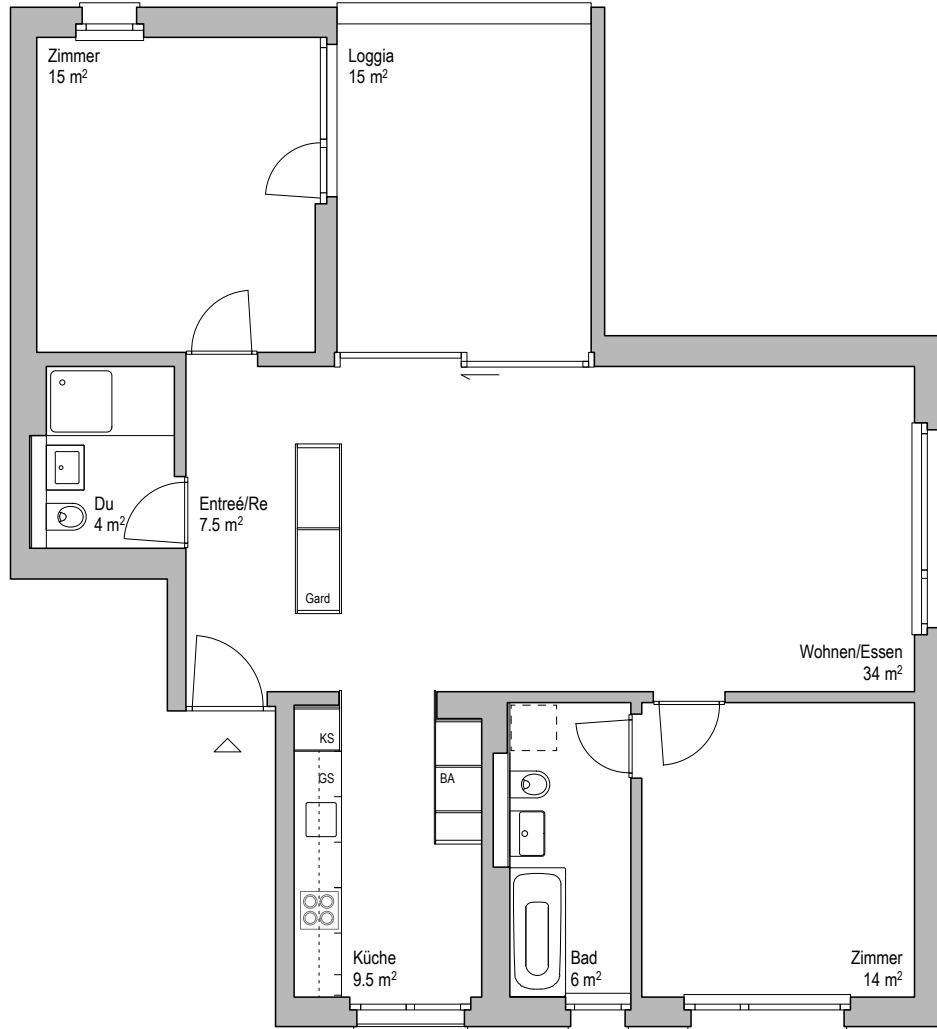

BENOIT MAYWEG

Die Trouville in Schöffland

1 Obergeschoss Mietwohnungs-Nr. 20.12

Benoit-Mayweg 20
3,5 Zimmer-Wohnung
NWF 90 m²