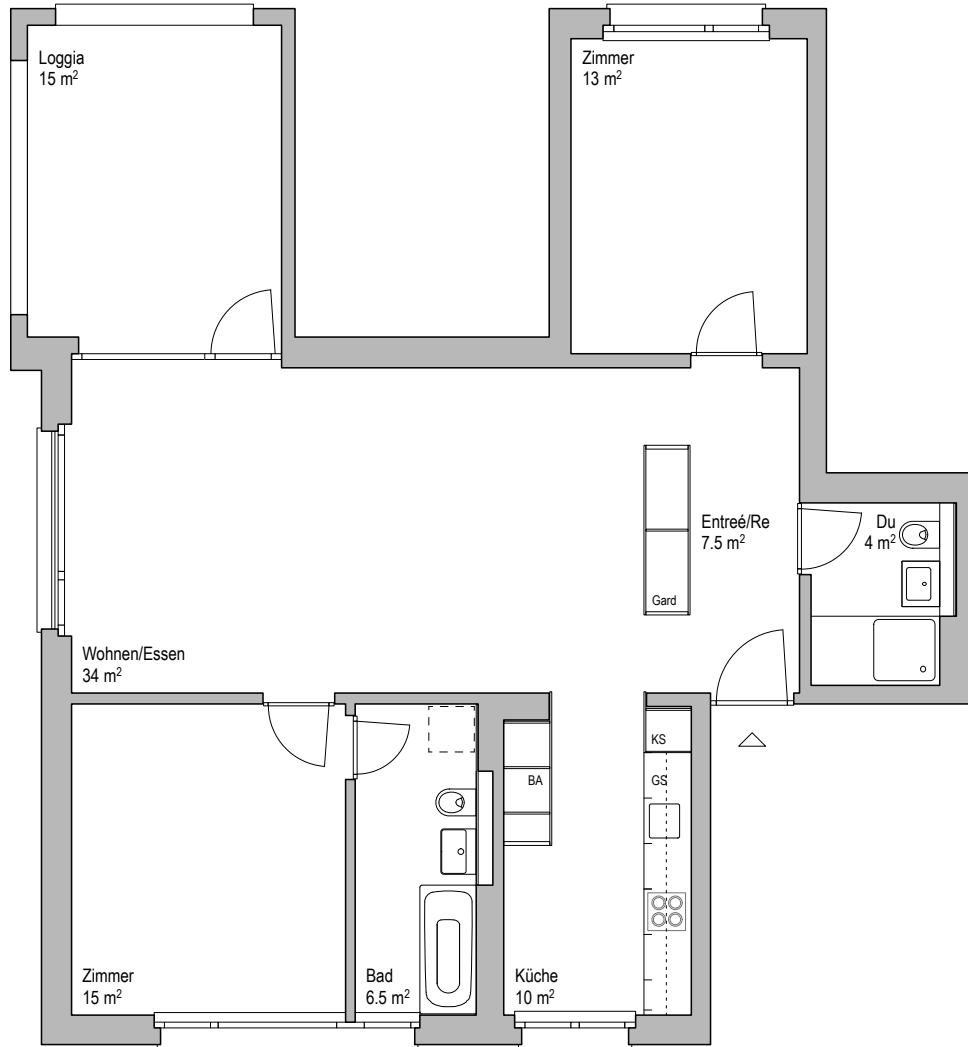

## 1 Obergeschoss Mietwohnungs-Nr. 20.11

Benoit-Mayweg 20  
3,5 Zimmer-Wohnung  
NWF 90 m<sup>2</sup>