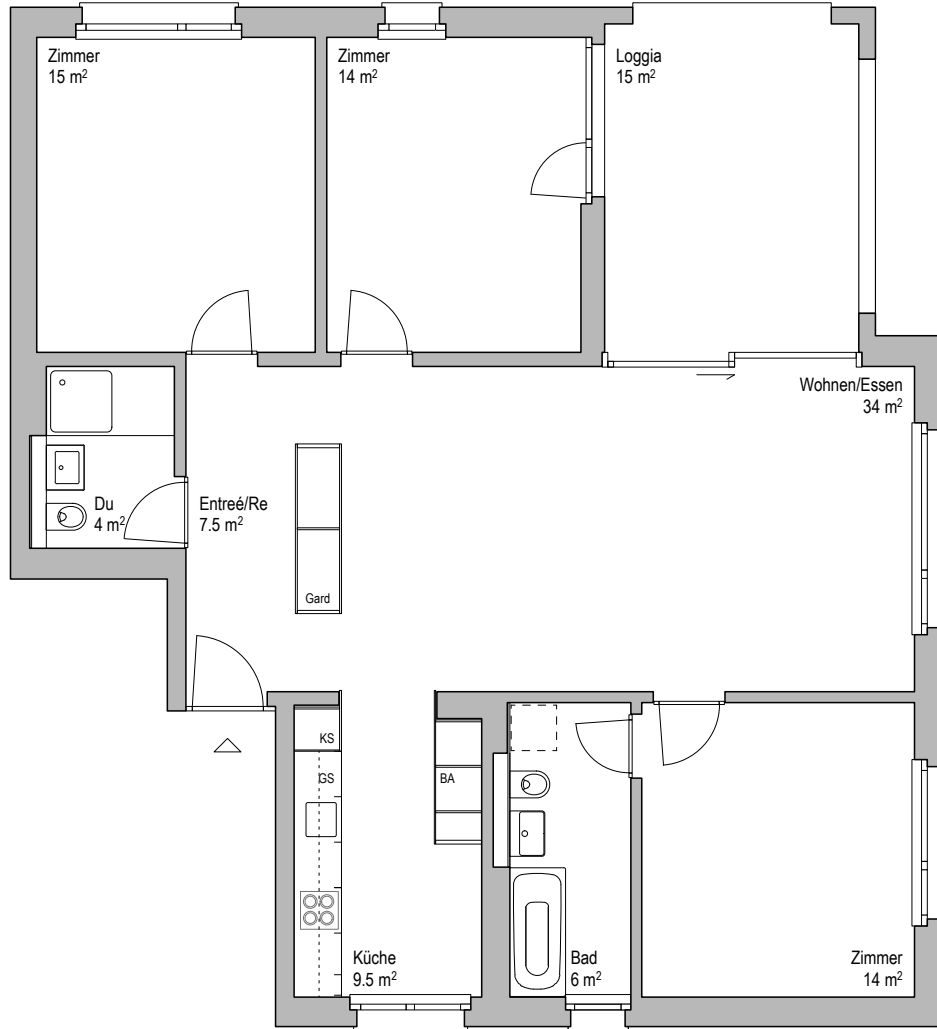

BENOIT MAYWEG

Die Trouville in Schöffland

Erdgeschoss Mietwohnungs-Nr. 20.02

Benoit-Mayweg 20
4,5 Zimmer-Wohnung
NWF 104 m²