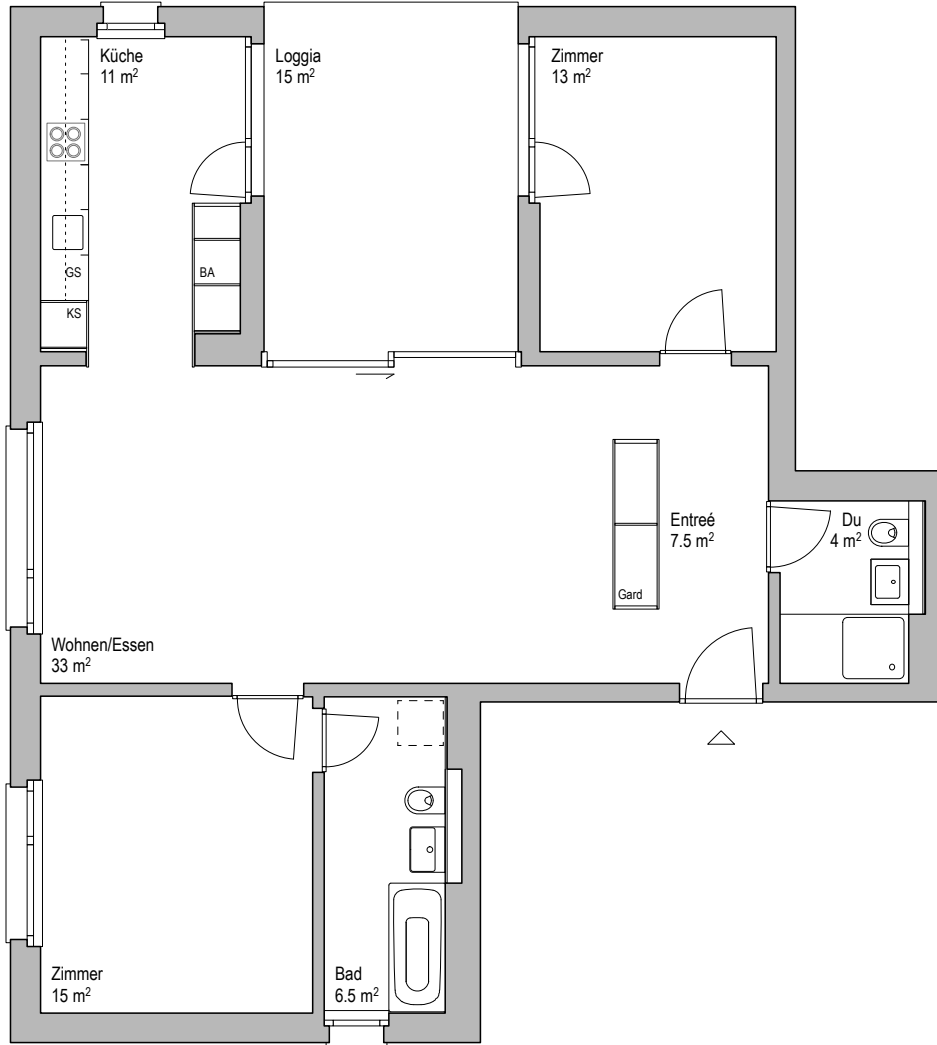

## Erdgeschoss Mietwohnungs-Nr. 20.01

Benoit-Mayweg 20  
3,5 Zimmer-Wohnung  
NWF 90 m<sup>2</sup>

0 5