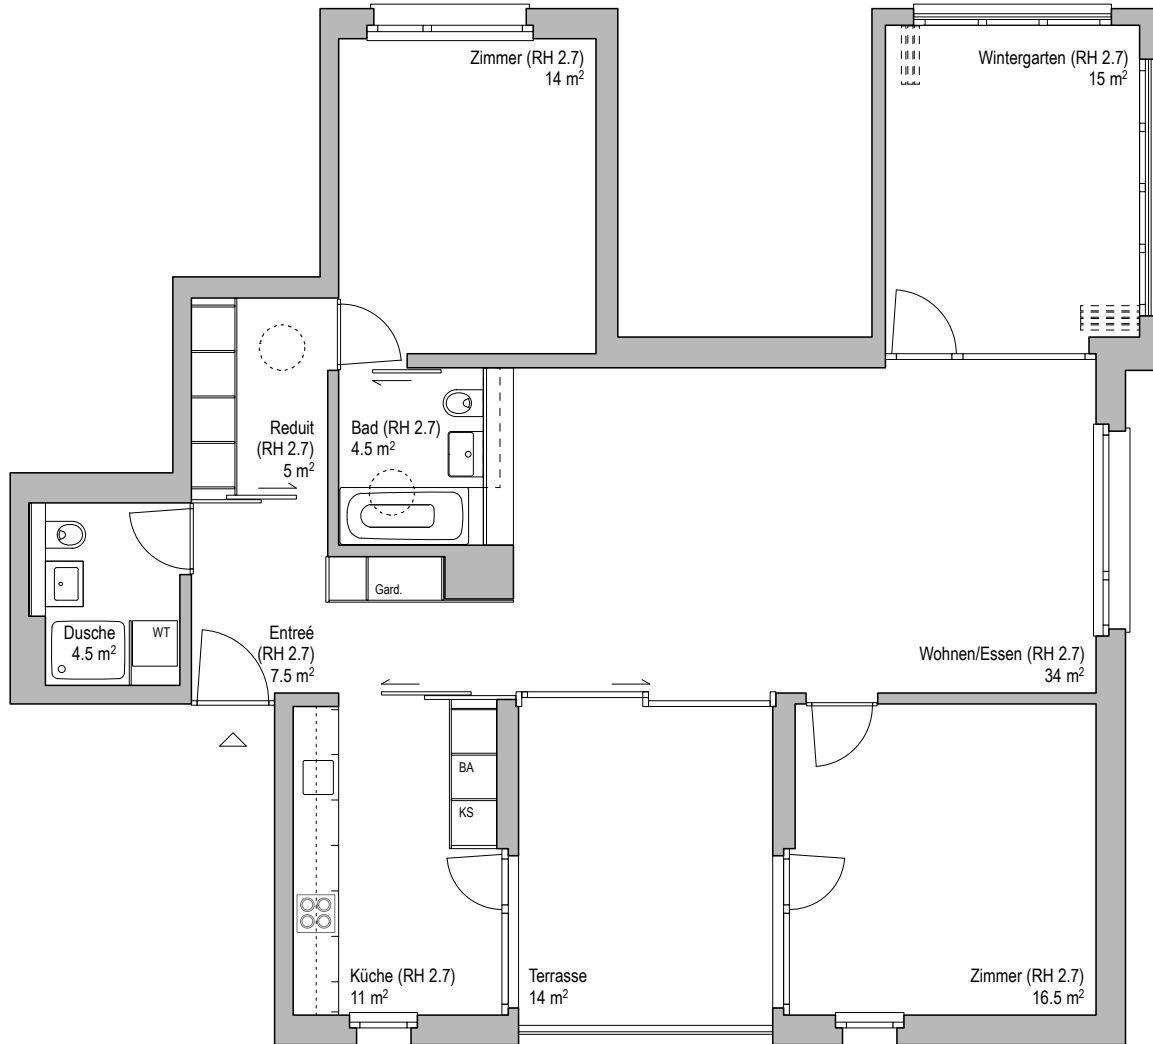

BENOIT MAYWEG

Die Trouville in Schöffland

3. Obergeschoss

Eigentumswohnungs-Nr. 18.32

Benoit-Mayweg 18

3,5 Zimmer-Wohnung

NWF 97 m², Raumhöhe 2.70 m

0 5