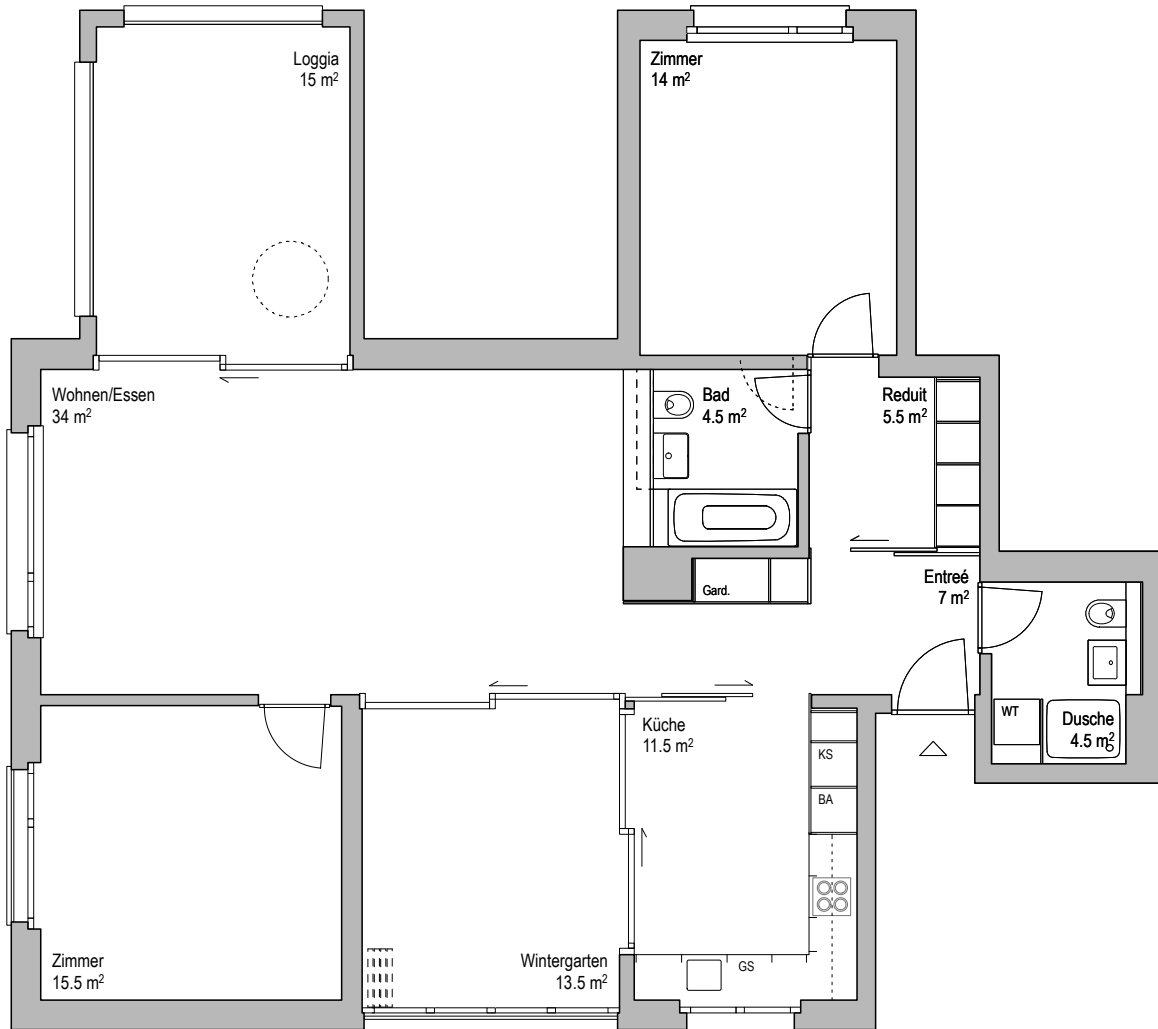

## 2. Obergeschoss Eigentumswohnungs-Nr. 18.21

Benoit-Mayweg 18  
3,5 Zimmer-Wohnung  
NWF 110 m<sup>2</sup>

0 5