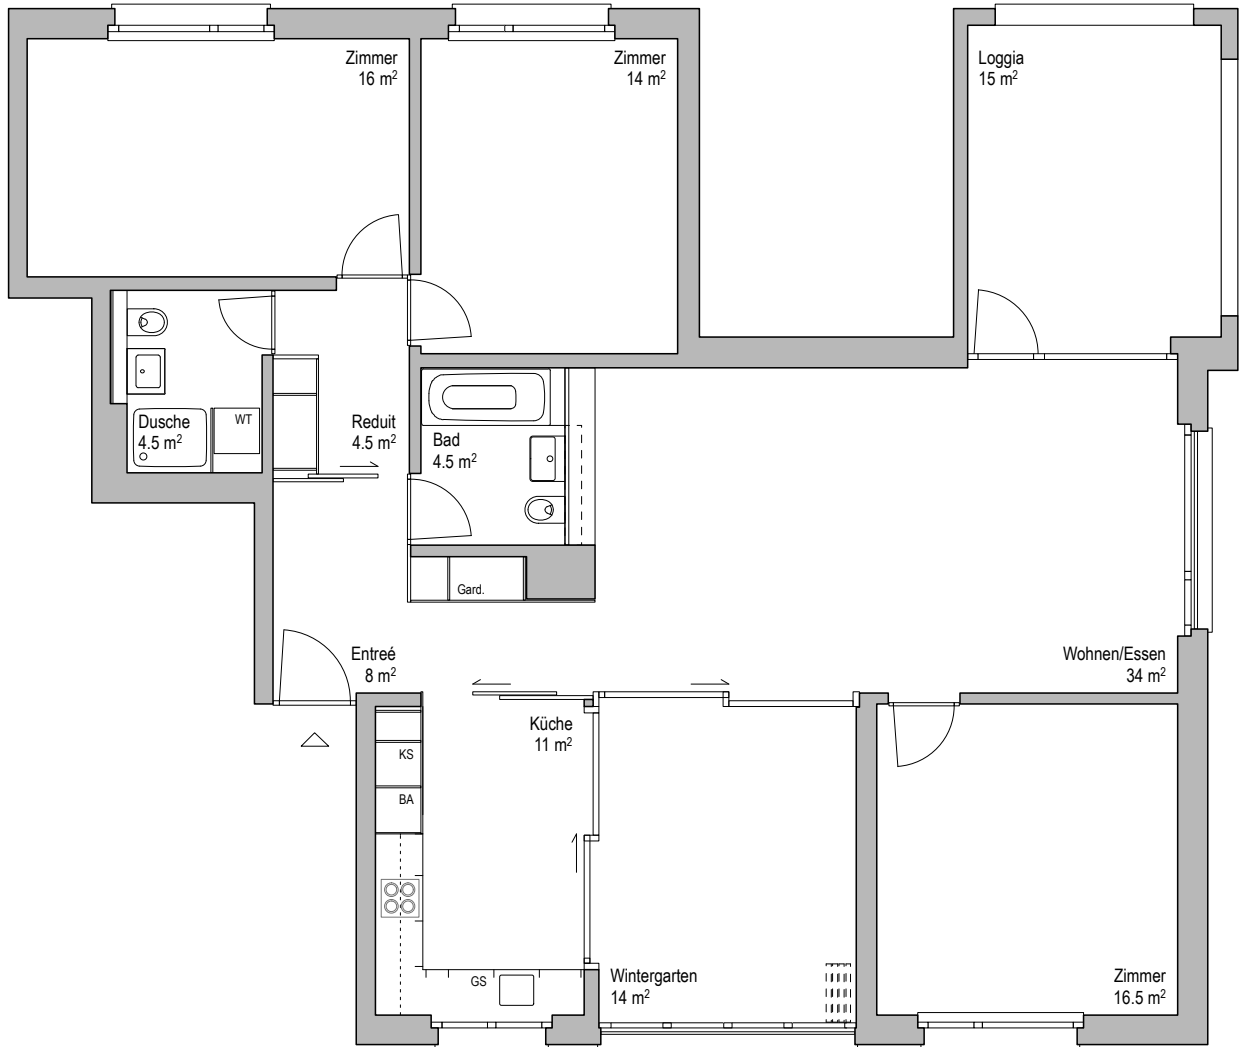

BENOIT MAYWEG

Die Trouvaille in Schöffland

1. Obergeschoss Eigentumswohnungs-Nr. 18.12

Benoit-Mayweg 18
4,5 Zimmer-Wohnung
NWF 127 m²