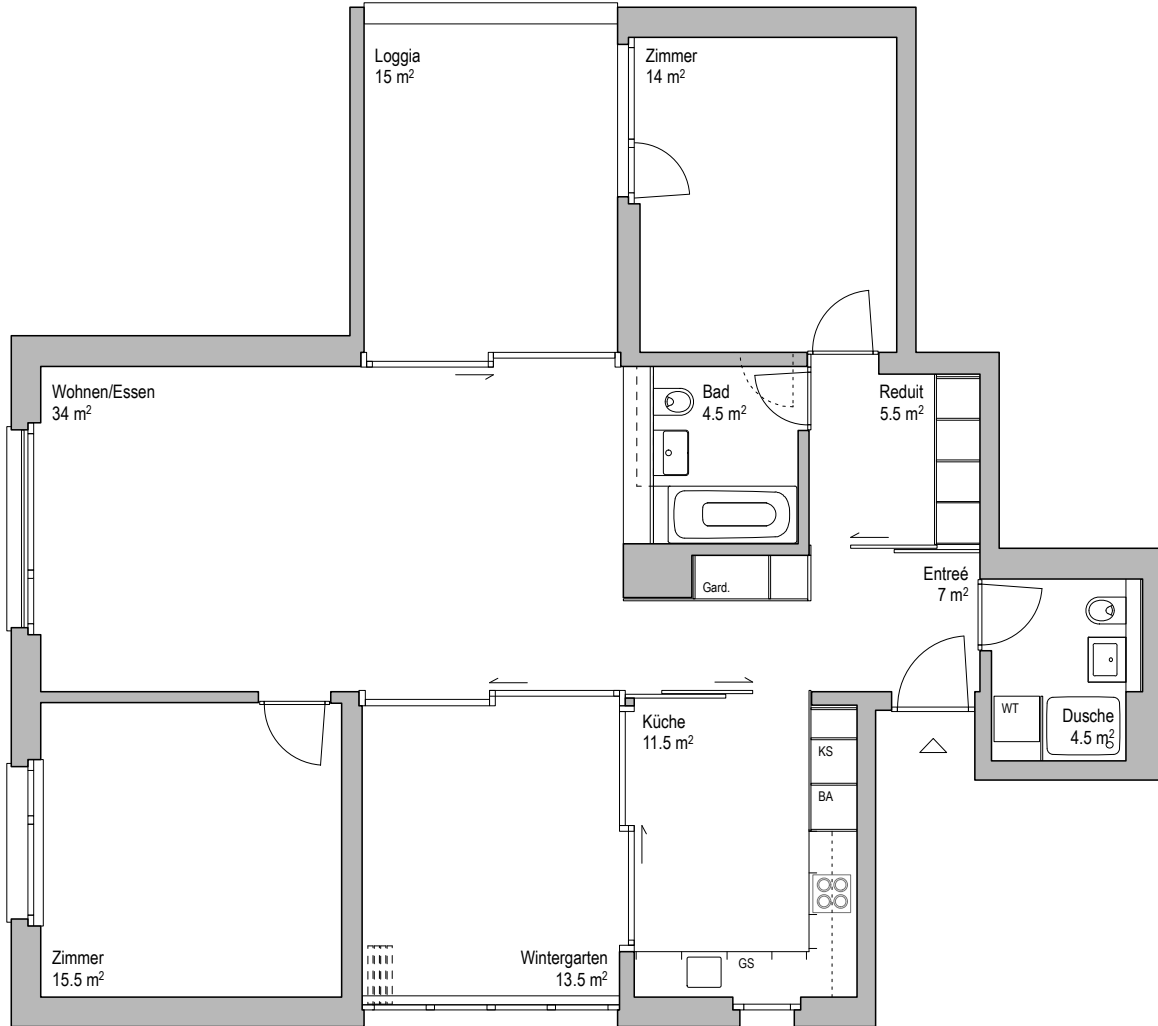

BENOIT MAYWEG

Die Trouvaille in Schöffland

1. Obergeschoss Eigentumswohnungs-Nr. 18.11

Benoit-Mayweg 18
3,5 Zimmer-Wohnung
NWF 110 m²

0 5