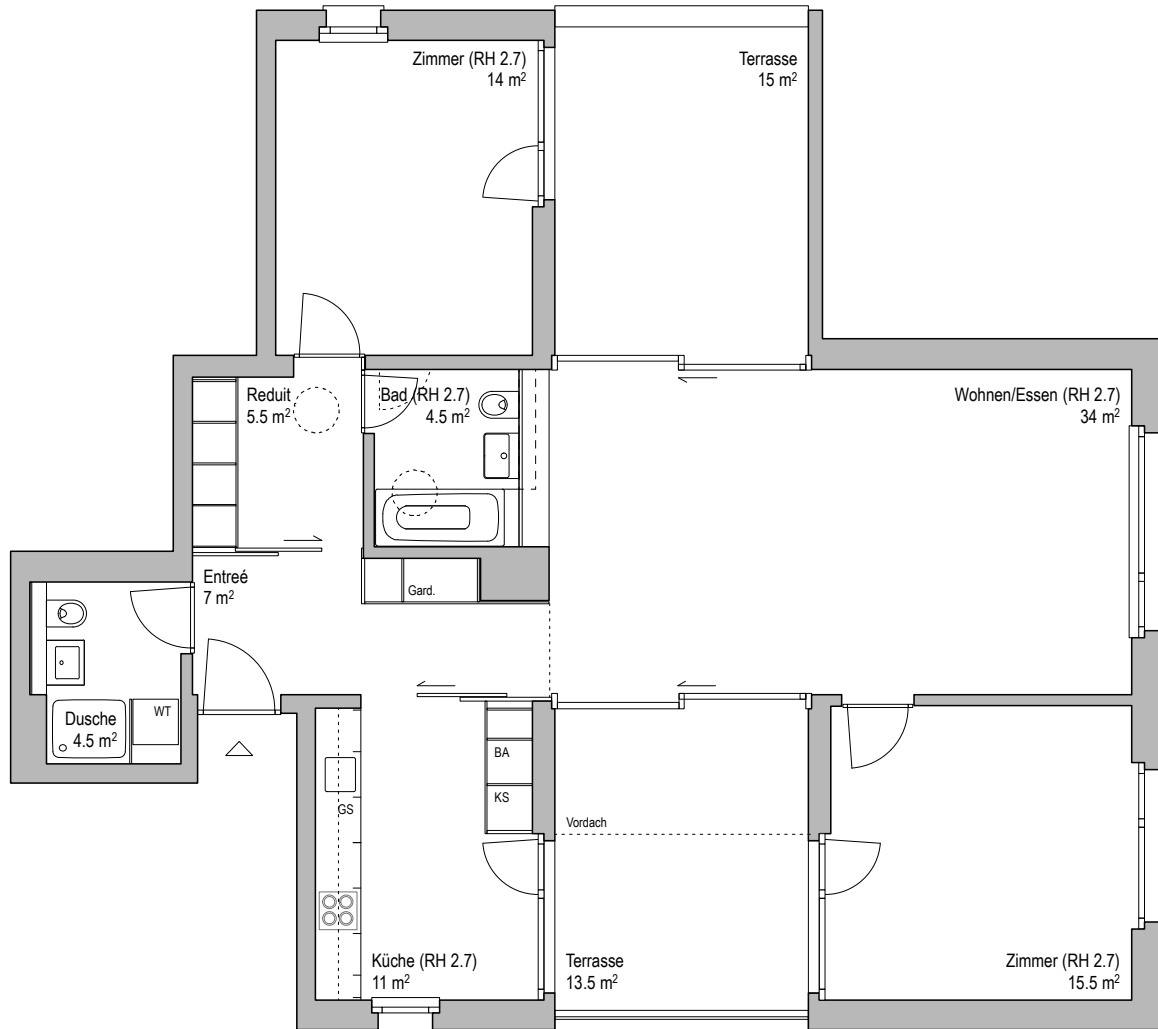

BENOIT MAYWEG

Die Trouville in Schöffland

3. Obergeschoss Eigentumswohnungs-Nr. 16.32

Benoit-Mayweg 16
3,5 Zimmer-Wohnung
NWF 96 m², Raumhöhe z.T. 2.70 m