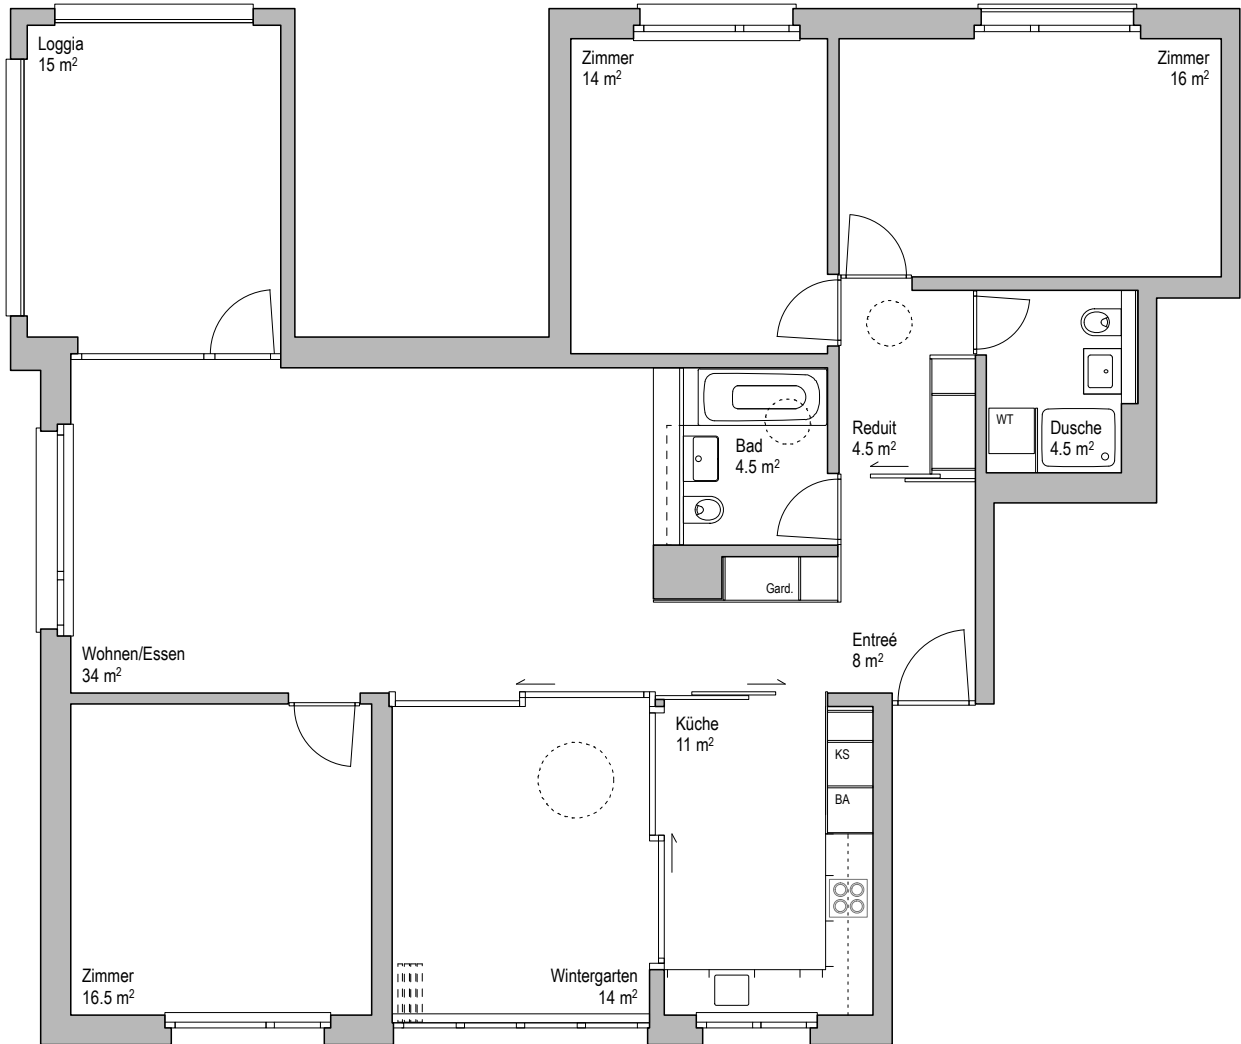

BENOIT MAYWEG

Die Trouvaille in Schöffland

3. Obergeschoss Eigentumswohnungs-Nr. 16.31

Benoit-Mayweg 16
4,5 Zimmer-Wohnung
NWF 127 m²

0 5