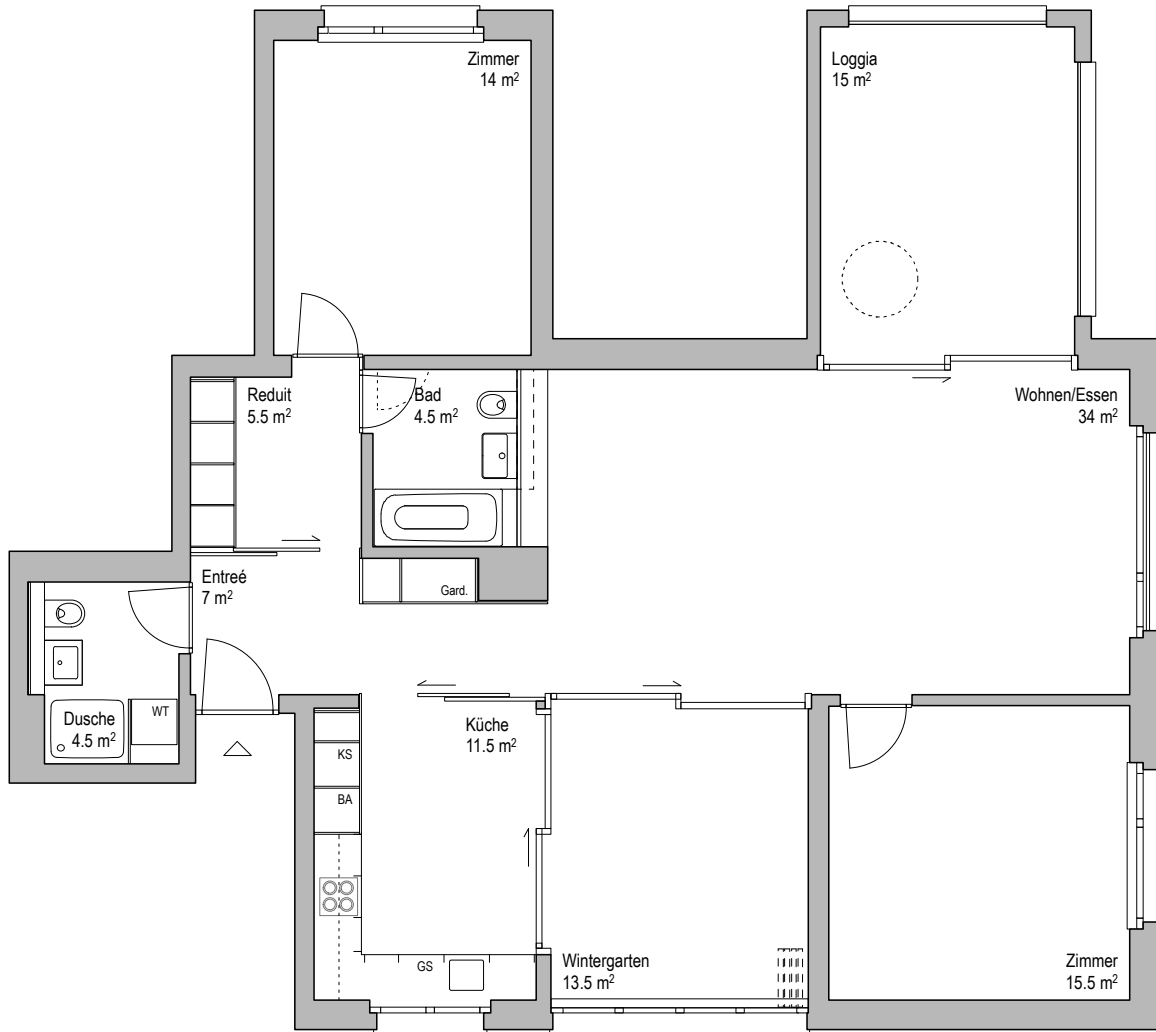

BENOIT MAYWEG

Die Trouville in Schöffland

2. Obergeschoss Eigentumswohnungs-Nr. 16.22

Benoit-Mayweg 16
3,5 Zimmer-Wohnung
NWF 110 m²