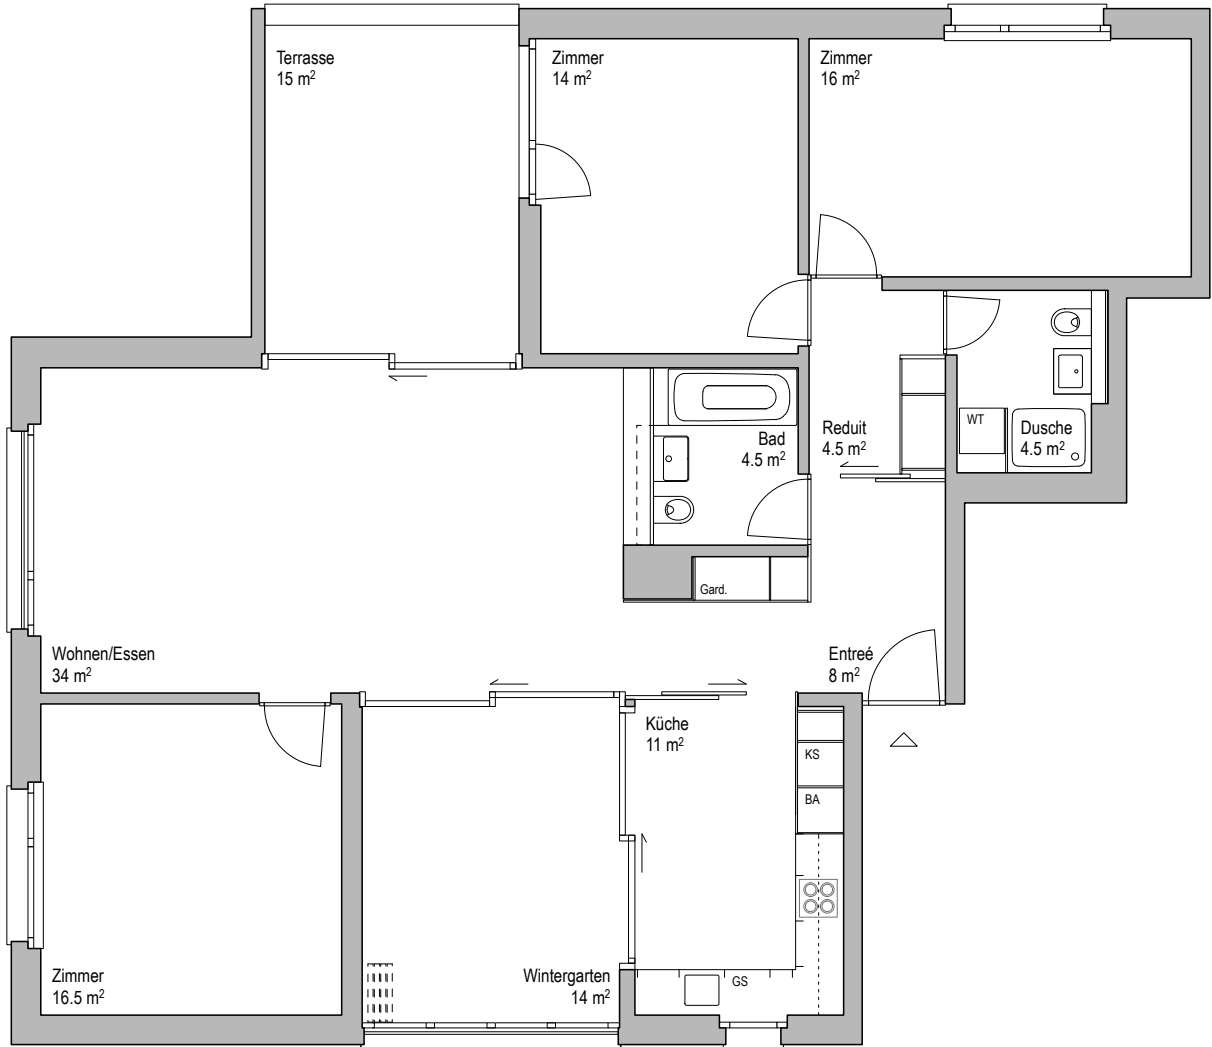

BENOIT MAYWEG

Die Trouville in Schöffland

2. Obergeschoss Eigentumswohnungs-Nr. 16.21

Benoit-Mayweg 16
4,5 Zimmer-Wohnung
NWF 127 m²