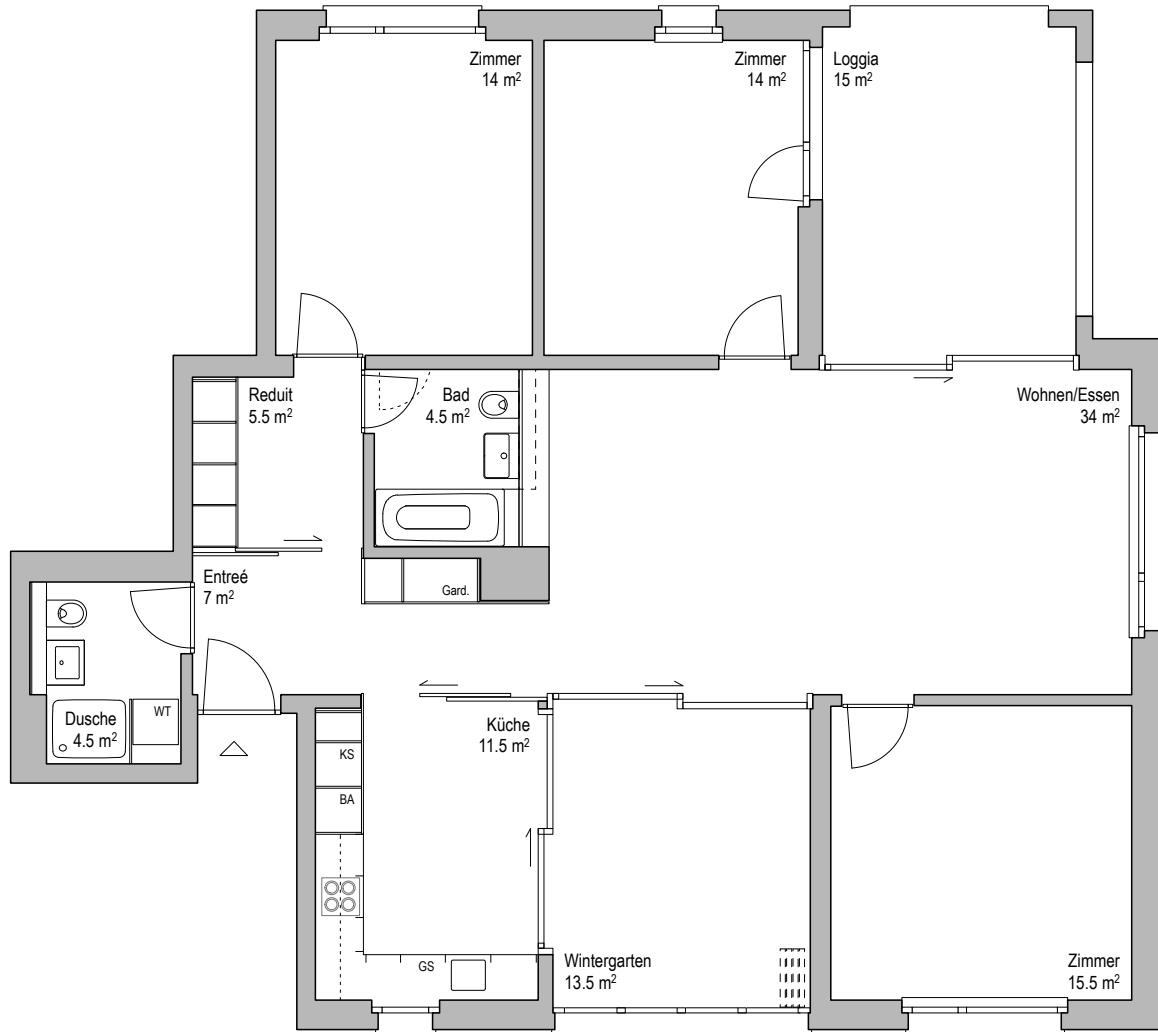

BENOIT MAYWEG

Die Trouville in Schöffland

Erdgeschoss Eigentumswohnungs-Nr. 16.02

Benoit-Mayweg 16
4,5 Zimmer-Wohnung
NWF 124 m²