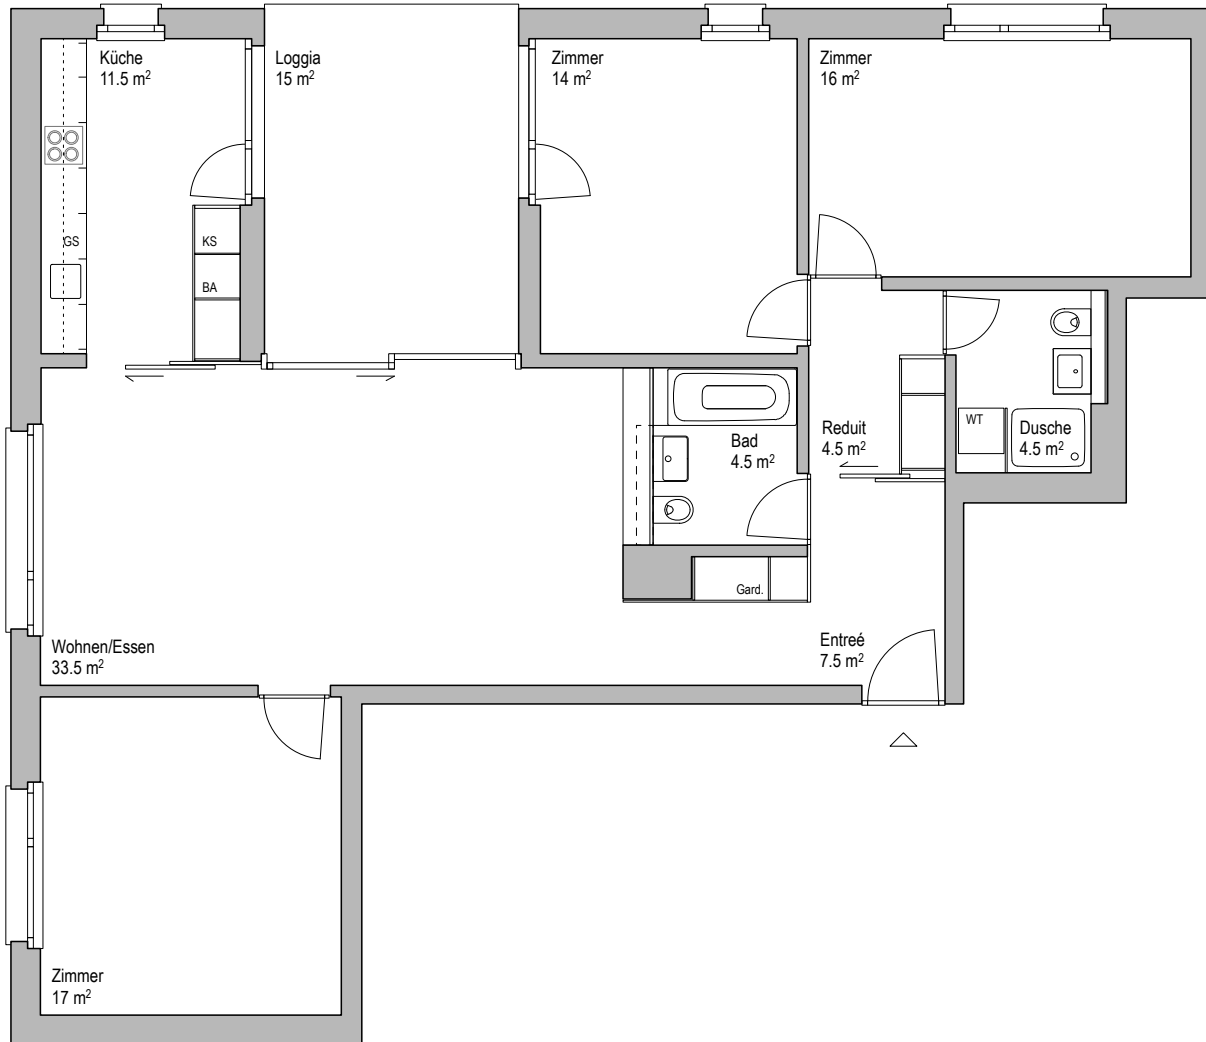

## Erdgeschoss

### Eigentumswohnungs-Nr. 16.01

Benoit-Mayweg 16  
4,5 Zimmer-Wohnung  
NWF 113 m<sup>2</sup>

0 5